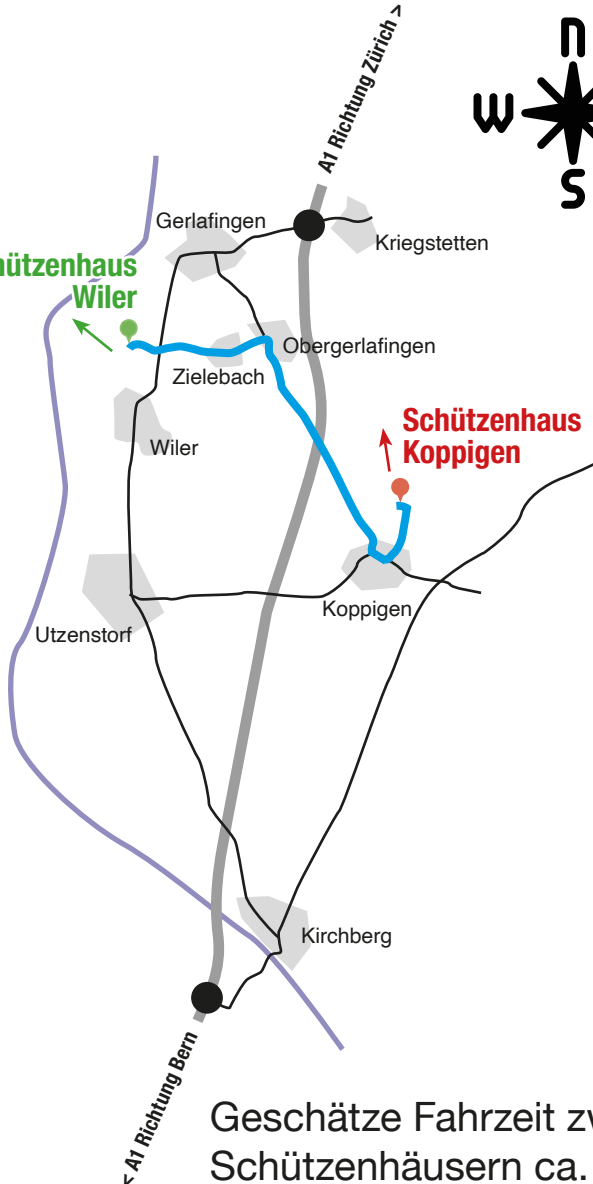

Lageplan der Schiessplätze

Schützenhaus
Wiler

Geschätzte Fahrzeit zwischen den Schützenhäusern ca. 8 min via Zielebach und Obergerlafingen.